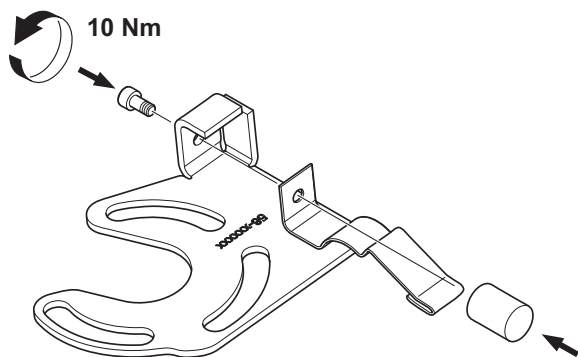

Mounting instructions

2012-10-10 38-224400b

56-320601

56-320602

DE Stopper

DK Anslag

FI Rajoitinasennelma

FR Manivelle d'arrêt